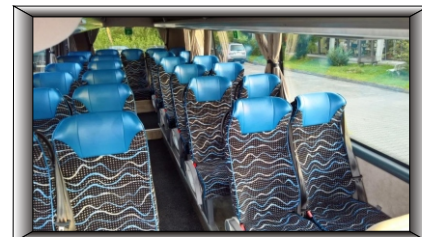

## IVECO - Atomic Midibus

- 25 bequeme Fahrgastplätze, seitlich und rückwärts verstellbar
- 4\*\*\*\* Sitzabstand
- Sicherheitsgurt je Sitzplatz
- verstellbare Armlehnen
- individuell einstellbare Düsenbelüftung
- Stereo CD/Radioanlage
- DVD Spieler
- Kühlschrank
- geräuscharme zugfreie Raumklimaanlage
- getönte Scheiben
- großer Kofferraum